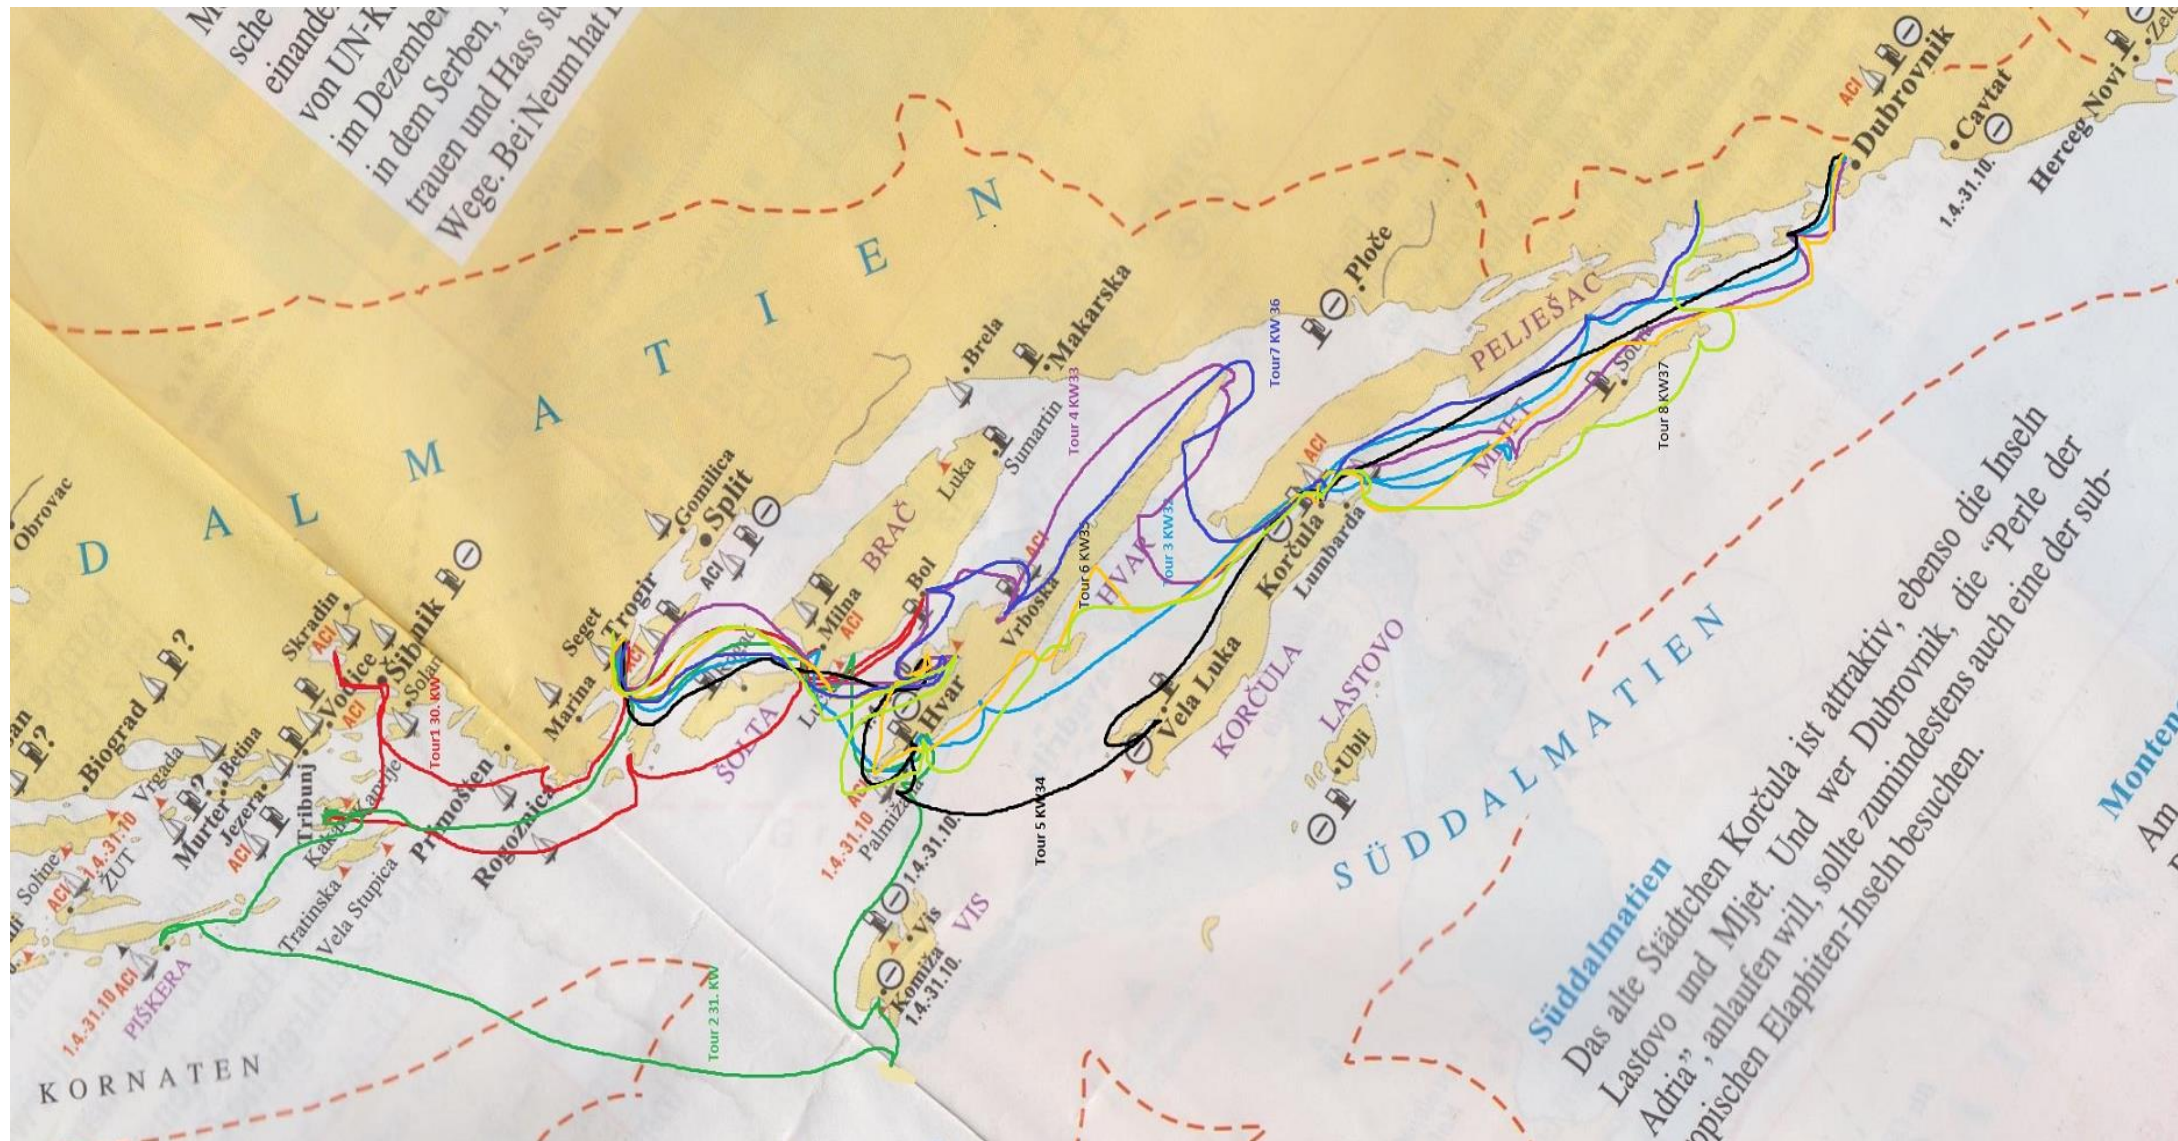

Törnverlauf der Reise in den KW 30 bis 37

Die Touren jeder Woche sind farblich gekennzeichnet:

KW30 **KW31** **KW32** **KW33** **KW34** **KW35** **KW36** **KW37**

KW38 KW39